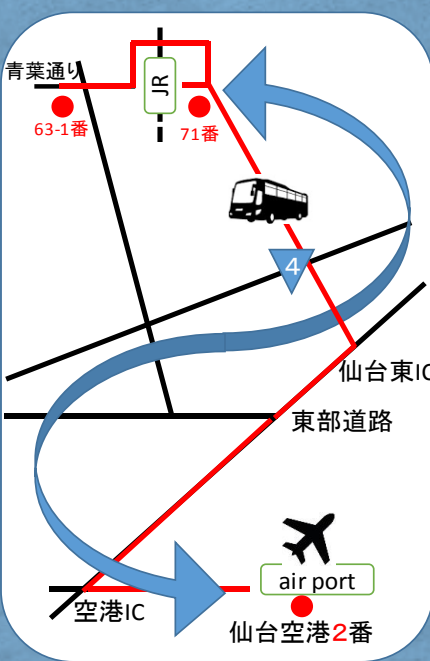

■運賃 (fare)

大人 (adult) 1回 / 660円

小人 (child) 1回 / 330円

乗車券は空港内「みちのく観光案内」及び
仙台駅東口JRバス案内所で購入できます。